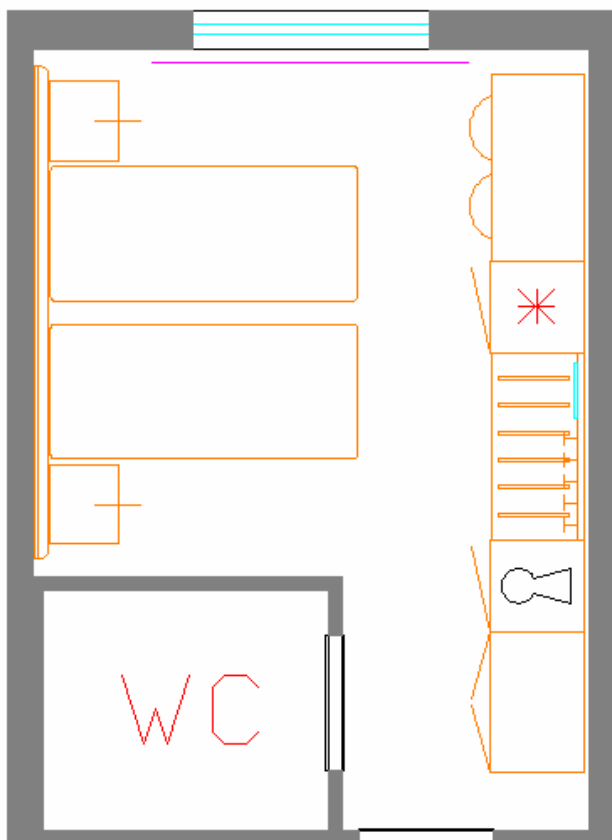

(1983-2008) ... **25°** ... (di coerenza)

CAMERA COMPLETA DI:

- TESTATA LETTO A TUTTA PARETE SPESSORE CM.9 ELETTRIFICATA CON APPLIQUE NOTTE E INTERRUTTORI
- COPPIA COMODINI CON CASSETTI
- ARMADIO AD ANTE BATTENTE CON RIPIANI E APPENDIABITI CROMATO E CASSAFORTE DIGITALE
- POSA-VALIGE CON PROTEZIONI
- SPECCHIO A TUTTA ALTEZZA
- BOISERIE CON APPENDIABITI E CAPPELLIERA DA CM.90X180
- SCRITTOIO CON MOBILE DI SERVIZIO PREDISPOSTO PER INSERIMENTO FRIGORIFERO

in melaminico da cm.2 di spessore

TOTALE € 1.096

in laminato da cm.2,5 di spessore

TOTALE € 1.518

in wenghè o rovere sbiancato o ciliegio

TOTALE € 1.789

in stile classico in legno laccato o noce nazionale

TOTALE € 2.100

- GRUPPO SERVIZI: FRIGORIFERO AD ASSORBIMENTO ZERODECIBEL CON PORTA IN VETRO TERMICO (sbrinamento automatico e funzione stand-by hotel) + CASSAFORTE DIGITALE doppio codice cliente/passe-par-tout e secur-key nascosta **€306**
- SOMMIER DA 87X199X35 + MATERASSO A MOLLE IGNIFUGHO CON OMOLOGA 11M e box perimetrale antisfondamento **€207**
- COPPIA APPLIQUE NOTTE – TRASPORTO - MONTAGGIO - INSTALLAZIONE ELETTRICA INTERRUTTORI (minimo 3 camere) **€188**
- SEDIA **€ 68**
- POLTRONCINA **€121**