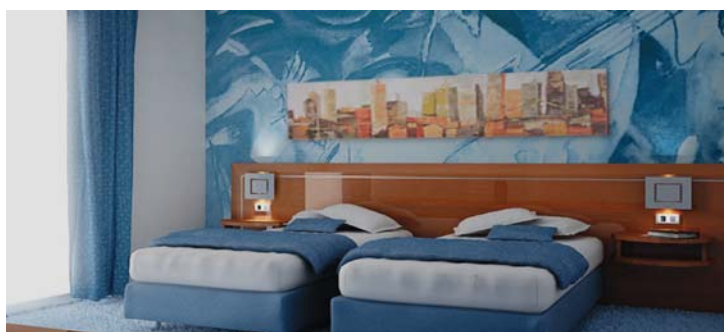

**CAMERA COMPLETA INTERNATIONAL STYLE COMPOSTA DA:**

- TESTATA LETTO DA CM.320X100 IN LEGNO O 220X220 IN PELLE SPESSORE CM.9 ELETTRIFICATA CON APPLIQUE NOTTE E ISTALLAZIONE INTERRUPTORI (con inserto in pelle da cm.200x200 + euro 366)
- COPPIA COMODINI CON CASSETTO
- ARMADIO A 2 ANTE CON 2 RIPIANI, APPENDIABITI CROMATO E CASSAFORTE DIGITALE
- POSA-VALIGE CON PROTEZIONE
- BOISERIE CON APPENDIABITI E SPECCHIO A TUTTA ALTEZZA DA CM.90X180
- SCRITTOIO CON CASSETTO O MOBILE PREDISPOSTO PER INSERIMENTO FRIGORIFERO

In melaminico da cm.2 di spessore

TOTALE € 1.096

In laminato da cm.3 di spessore

TOTALE € 1.518

In wenghè o rovere o ciliegio

TOTALE € 1.789

In stile classico laccato o noce

TOTALE € 2.100

le camere si intendono adattate su vostre misure inviando file dwg o richiedendo nostro rilievo

- SOMMIER DA 87X199X35 + MATERASSO IGNIFUGO OMOLOGATI 1M cadauno € 250
- TRASPORTO e MONTAGGIO (minimo 3 camere) cadauna € 250

suite

twin

b. &amp; b.