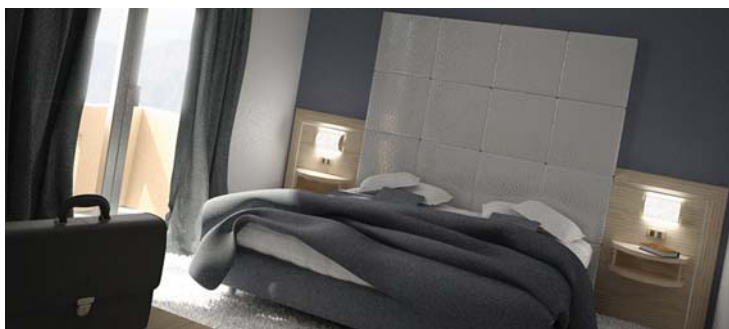

**CAMERA COMPLETA INTERNATIONAL STYLE COMPOSTA DA:**

- TESTATA LETTO DA CM.320X100 IN LEGNO O 220X220 IN PELLE SPESSORE CM.9 ELETTRIFICATA CON APPLIQUE NOTTE E ISTALLAZIONE INTERRUPTORI (con inserto in pelle da cm.200x200 + euro 366)
- COPPIA COMODINI CON CASSETTO
- ARMADIO A 2 ANTE CON 2 RIPIANI, APPENDIABITI CROMATO E CASSAFORTE DIGITALE
- POSA-VALIGE CON PROTEZIONE
- BOISERIE CON APPENDIABITI E SPECCHIO A TUTTA ALTEZZA DA CM.90X180
- SCRITTOIO CON CASSETTO O MOBILE PREDISPOSTO PER INSERIMENTO FRIGORIFERO

In melaminico da cm.2 di spessore

TOTALE € 1.096

In laminato da cm.3 di spessore

TOTALE € 1.518

In wenghè o rovere o ciliegio

TOTALE € 1.789

In stile classico laccato o noce

TOTALE € 2.100

le camere si intendono adattate su vostre misure inviando file dwg o richiedendo nostro rilievo

- SOMMIER DA 87X199X35 + MATERASSO IGNIFUGO OMOLOGATI 1M cadauno € 250
- TRASPORTO e MONTAGGIO (minimo 3 camere) cadauna € 250

suite

twin

b. &amp; b.