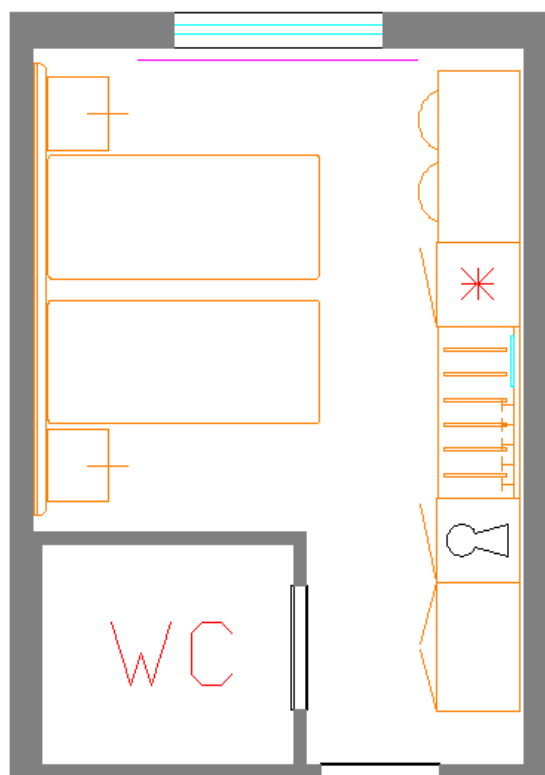

CONTRACT DESIGN

TREVISO

MADE IN ITALY

ACQUI TERME

WWW.MOBILIperALBERGO.IT

[numero verde 800.968.976]

(1984-2009) ... 25° ... (de coherencia)

DORMITORIO COMPLETO COMPUESTO POR:

- CABEZAL CAMA MONTADO A PARED, ESPESOR 9 CM., INSTALACIÓN ELÉCTRICA CON INCRUSTACIÓN DE LUCES E INSTALACIÓN DE INTERRUPTORES
- MESITAS DE NOCHE CON CAJÓN
- ARMARIO CON PUERTAS CON 2 REPISAS, PERCHA CROMADA Y CAJA FUERTE DIGITAL
- APOYA MALETAS CON RESPALDO
- BOISERIE CON COLGADOR DE ROPA Y ESPEJO EN LA PARED 90X180 CM.
- ESCRITORIO CON MUEBLE DISPUESTO PARA LA INTRODUCCIÓN DEL FRIGORÍFICO

en madera aglomerada, espesor 2 cm.

TOTAL

€1.096

en laminado, espesor cm.2,5 cm.

TOTAL

€1.518

en wenghè o roble blanqueado o cerezo

TOTAL

€1.789

estilo clásico de madera barnizada o nogal

TOTAL

€2.100

- GRUPO DE SERVICIOS: FRIGORÍFICO DE ABSORCIÓN CERO DECIBELES CON PUERTA EN VIDRIO TÉRMICO (descongelamiento automático y función stand-by hotel) + CAJA DE SEGURIDAD DIGITAL dos códigos cliente/passe-par-tout y clave de seguridad escondida **€306**
- SOMMIER 87X199X35 + COLCHÓN DE RESORTES NO INFLAMABLE CON OMOLOGACIÓN IIM y marco perimetral a prueba de desfondamiento **€207**
- TRANSPORTE y MONTAJE (mínimo 3 dormitorios) **€188**

- CUSTOM MADE: REALIZAMOS MODELOS SEGÚN VUESTRO GUSTO

- MONOBLOQUES DE COCINAS Y CAMAS CON SISTEMA DE DESAPARICIÓN

- INSPECCIÓN DE RELIEVES Y PROYECTO GRATUITO Y SIN COMPROMISO

- ARQUITECTO ON LINE: ENVIA LOS ARCHIVOS DWG RECIBIRÉIS EL PROYECTO

- PAGO A PLAZOS MEDIANTE ARRENDAMIENTO